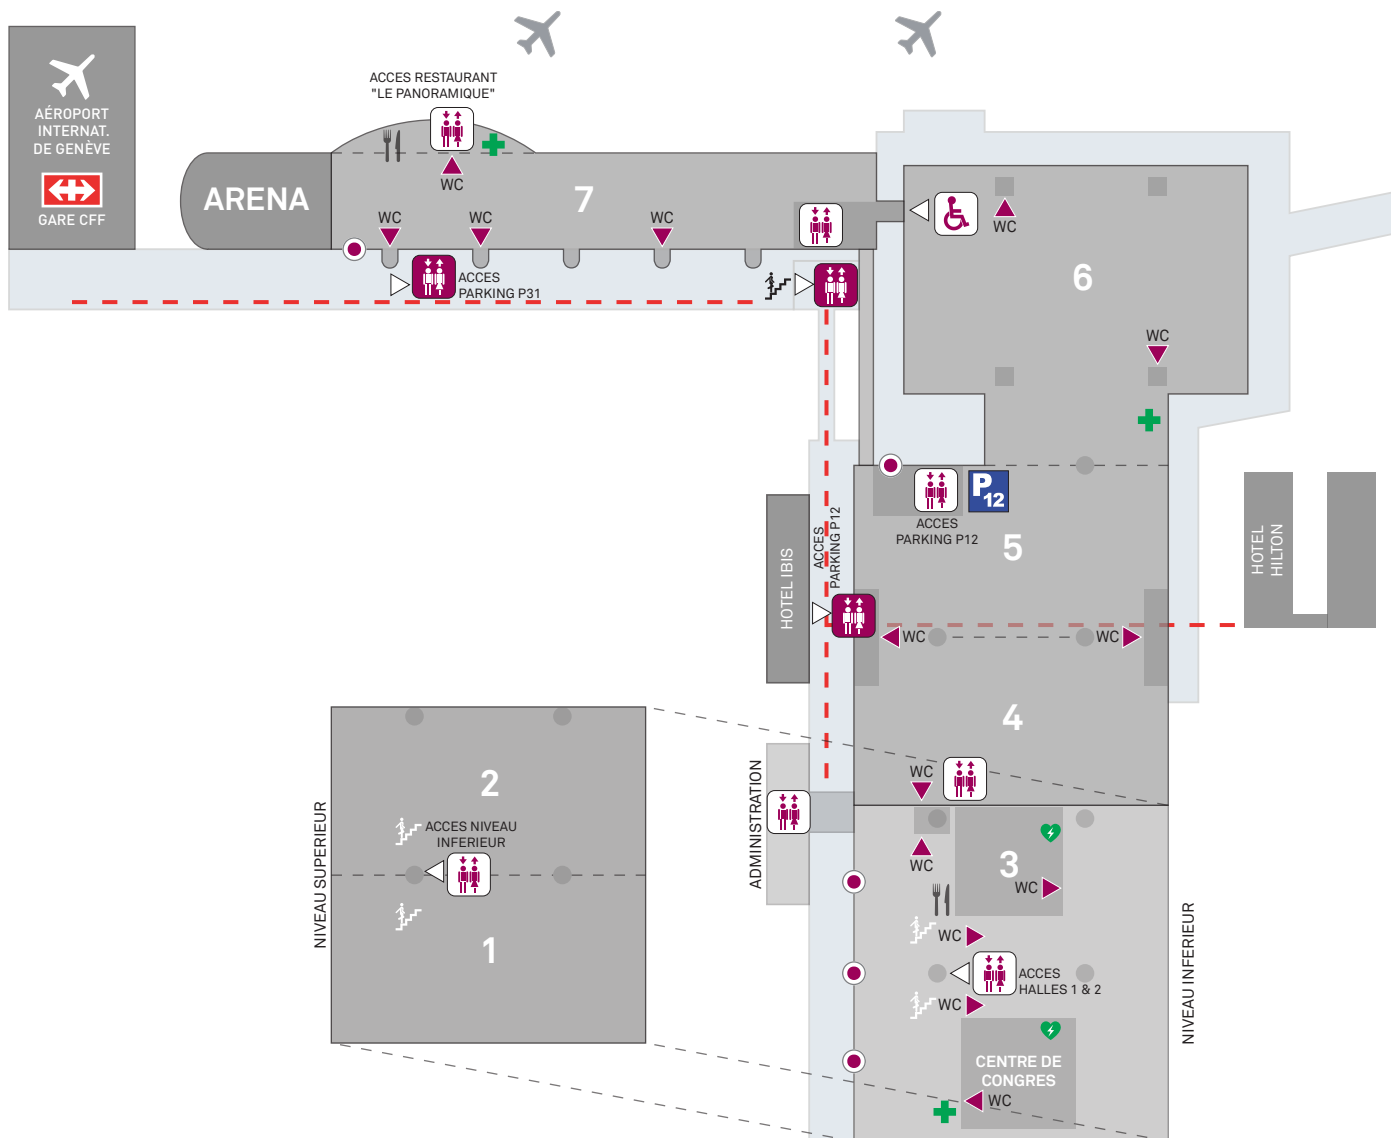

AMENAGEMENTS POUR LES HANDICAPES

PALEXPO

 MONTE-ESCALIERS A PLATEFORME

 HALLES

 ASCENSEUR EXTERIEUR

 ASCENSEUR INTERIEUR

WC  ACCES AUX TOILETTES HANDICAPES

 ENTREE VISITEURS

 ACCES A L'HOTEL HILTON
GARE CFF & GENEVE AEROPORT

VILLA
SARASIN

 palexpo

Tout le site est accessible par des rampes ou des ascenseurs

La majorité des bus et trams genevois sont accessibles aux personnes à mobilité réduite